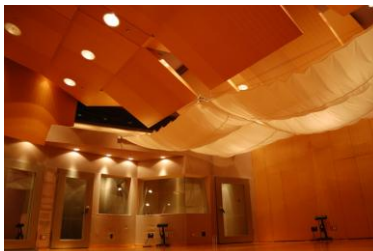

《Press Release》

平成 21 年 1 月 27 日
株式会社 シブヤテレビジョン

「Azabu O Studio (アザブ・オー・スタジオ)」のご案内

当社は、2009 年 1 月 1 日付で「ON AIR 麻布スタジオ」(所在：東京都港区西麻布 2-24-13) 運営業務の一切を譲受けた事にもない、商号を「Azabu O Studio (アザブ・オー・スタジオ)」に変更し、当社直営のレコーディングスタジオとして運営して参ります。

【商号】Azabu O Studio (アザブ・オー・スタジオ)

【所在】東京都港区西麻布 2-24-13

【ホームページ】<http://www.azabu-o.com/>

【連絡先】[Tel]03(3498)4646 [Fax]03(3498)4670 [E-Mail]azabu-o.office@azabu-o.com

【Cスタジオ】