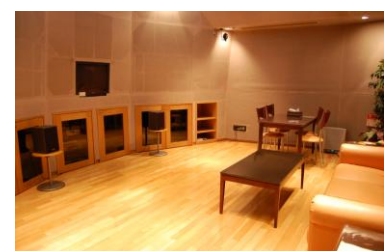

《Press Release》

平成 21 年 1 月 27 日
株式会社 シブヤテレビジョン

「Azabu O Studio (アザブ・オー・スタジオ)」のご案内

当社は、2009 年 1 月 1 日付で「ON AIR 麻布スタジオ」(所在：東京都港区西麻布 2-24-13) 運営業務の一切を譲受けた事にもない、商号を「Azabu O Studio (アザブ・オー・スタジオ)」に変更し、当社直営のレコーディングスタジオとして運営して参ります。

【商号】Azabu O Studio (アザブ・オー・スタジオ)

【所在】東京都港区西麻布 2-24-13

【ホームページ】<http://www.azabu-o.com/>

【連絡先】[Tel]03(3498)4646 [Fax]03(3498)4670 [E-Mail]azabu-o.office@azabu-o.com

【Bスタジオ】