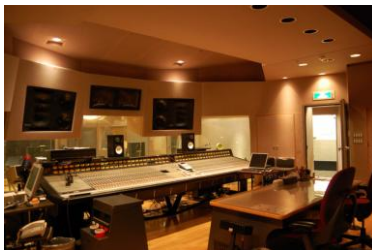

《Press Release》

平成 21 年 1 月 27 日
株式会社 シブヤテレビジョン

「Azabu O Studio (アザブ・オー・スタジオ)」のご案内

当社は、2009 年 1 月 1 日付で「ON AIR 麻布スタジオ」(所在：東京都港区西麻布 2-24-13) 運営業務の一切を譲受けた事にもない、商号を「Azabu O Studio (アザブ・オー・スタジオ)」に変更し、当社直営のレコーディングスタジオとして運営して参ります。

【商号】Azabu O Studio (アザブ・オー・スタジオ)

【所在】東京都港区西麻布 2-24-13

【ホームページ】<http://www.azabu-o.com/>

【連絡先】[Tel]03(3498)4646 [Fax]03(3498)4670 [E-Mail]azabu-o.office@azabu-o.com

【Aスタジオ】